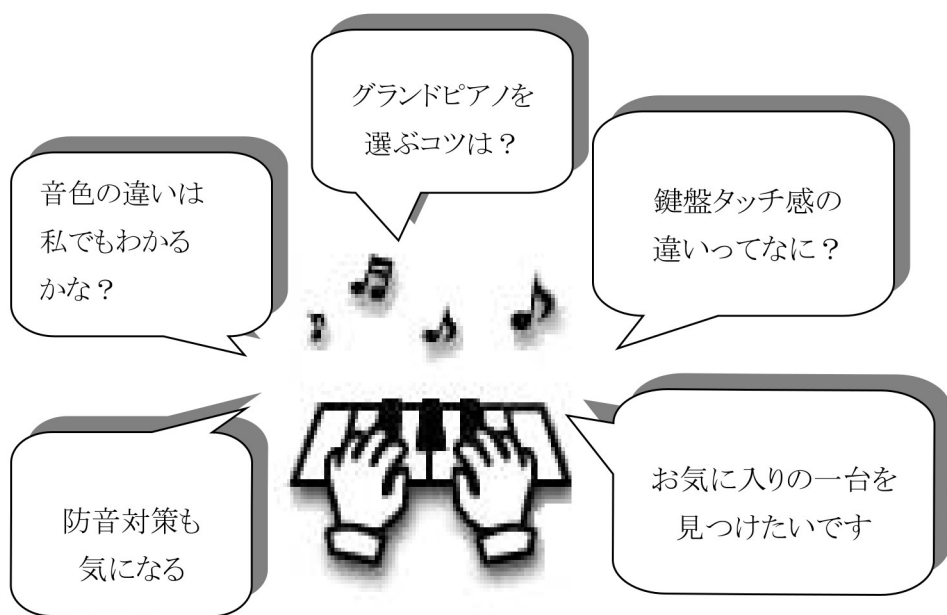

YAMAHA C1X、C2X、C3X、C5X、C6X、C3Xespressivo、S3X、S6X

グランドピアノ弾き比べ講座

グランドピアノは弾いて音の違いをご体感いただくだけでなく、聴くことでもベストな一台と出逢えます
ヤマハピアノアドバイザーの安齋周先生が演奏を交えて色々な機種の色やタッチ特徴をお話します

安齋周 (あんざい あまね)

武蔵野音楽大学音楽学部器楽学科ピアノ専攻を経て、同大学大学院音楽研究科博士前期課程修了後、マンハイム国立音楽舞台芸術大学で4年間学ぶ(演奏家課程及びソリストコース)